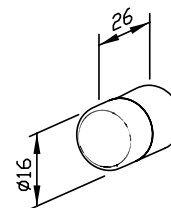

Ø 16 x 26 mm

- Butoir de porte mural en acier inoxydable massif (acier au nickel-chrome EN 1.4305), réducteur de germes et d'entretien facile, mat rectifié.
- Fixation murale, invisible, centrée et antivol.
- Diamètre du support 16 mm  
Longueur 26 mm
- Avec butoir caoutchouc.
- Montage avec une vis.
- Article livré avec matériel de fixation.
- Poids, avec emballage individuel : 0,1 kg

## Proposition de texte pour les spécifications :

Butoir de porte mural en acier inoxydable massif (acier au nickel-chrome EN 1.4305), mat rectifié, avec butoir en caoutchouc, pour montage en saillie. Fixation murale, invisible, centrée et antivol. Article livré avec matériel de fixation.

Dimensions Ø 16 x 26 mm

Réf. art. AC219

Surface disponible	Réf.
mat rectifié	700 219