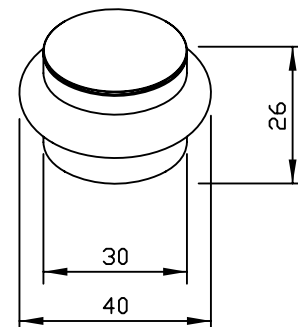

Ø 40 x 26 mm

- Bodentürstopper aus massivem, keimreduzierendem und pflegeleichtem Edelstahl (Chromnickelstahl WN 1.4305), matt geschliffen, mit Gummiring. Weitere lieferbare Oberflächen: siehe unten.
- Höhe 26 mm  
Durchmesser 30 mm  
Gummiring Durchmesser 40 mm
- Verdeckte, zentrische, diebstahlhemmende Bodenbefestigung.
- Montage mit einer Schraube.
- Lieferung einschließlich Befestigungsmaterial.
- Gewicht, einschließlich Einzelverpackung: 0,1 kg

## Textvorschlag für Ausschreibungen:

Bodentürstopper aus massivem Edelstahl (Chromnickelstahl WN 1.4305), matt geschliffen, mit Gummiring, für Boden-Montage. Verdeckte, zentrische, diebstahlhemmende Boden - Befestigung. Lieferung einschließlich Befestigungsmaterial.

Abmessungen Ø 40 x 26 mm

Artikel Nr. AC228

Lieferbare Oberflächen	Ident-Nr.
matt geschliffen (standard)	700 228
hochglanzpoliert	731 228