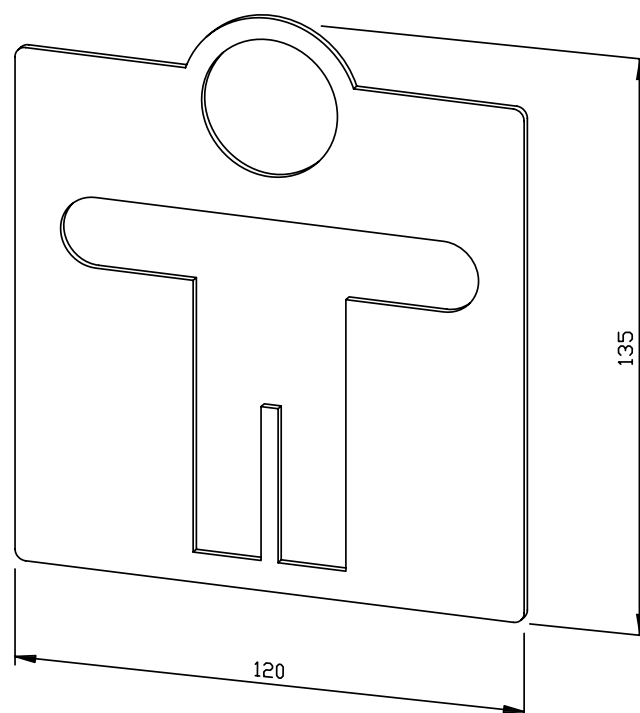

PICTOGRAMME « MESSIEURS » À VISSER AC401

120 x 135 x 2 mm

- Pictogramme avec motif « Messieurs » en acier inoxydable de 2 mm d'épaisseur (acier au nickel-chrome EN 1.4301), mat rectifié et brossé.
- Montage avec points de colle double face sur trois vis de montage à fixer.
- Article livré avec matériel de fixation.
- Poids, emballage individuel inclus : 0,2 kg

Proposition de texte pour les spécifications :

Pictogramme à visser avec motif « Messieurs » en acier inoxydable de 2 mm d'épaisseur (acier au nickel-chrome EN 1.4301), mat rectifié et brossé. Article livré avec matériel de fixation.

Dimensions 120 x 135 x 2 mm

Réf. art. AC401

Surface disponible	Réf.
mat rectifié	700 401

Ernst Wagner GmbH & Co. KG

Ernst-Abbe-Straße 21 · D-72770 Reutlingen · Tel.: +49712151539-0 · Fax: -20
info@wagner-ewar.de · www.wagner-ewar.de