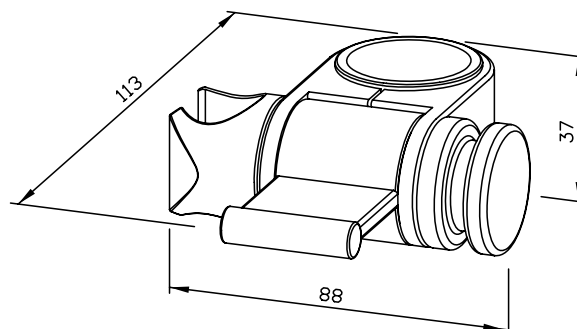

88 x 37 x 113 mm

- Supporto per soffione doccia in nylon, grigio.
- Per maniglioni doccia con \varnothing 32 mm.
- Regolabile all'infinito in altezza e girevole.
- Registrazione del supporto con regolazione dell'angolo continua, progettato per doccette standard.
- Gancio multifunzione integrato.
- Montaggio: facendo scivolare sulla barra della doccia.
- Peso, incluso imballo singolo: 0,1 kg

Proposte di testo per i capitolati:

Supporto per soffione doccia con gancio multifunzione integrato per maniglioni doccia con \varnothing 32 mm in nylon, grigio. Regolabile all'infinito in altezza e girevole. Cono di registrazione per doccino, inclinazione regolabile all'infinito in modo continuo.

Dimensioni 88 x 37 x 113 mm

Art. n. BA035

Superficie disponibile	No. ID
plastica, grigio	600 035

Ernst Wagner GmbH & Co. KG

Ernst-Abbe-Straße 21 · D-72770 Reutlingen · Tel.: +49712151539-0 · Fax: -20
info@wagner-ewar.de · www.wagner-ewar.de