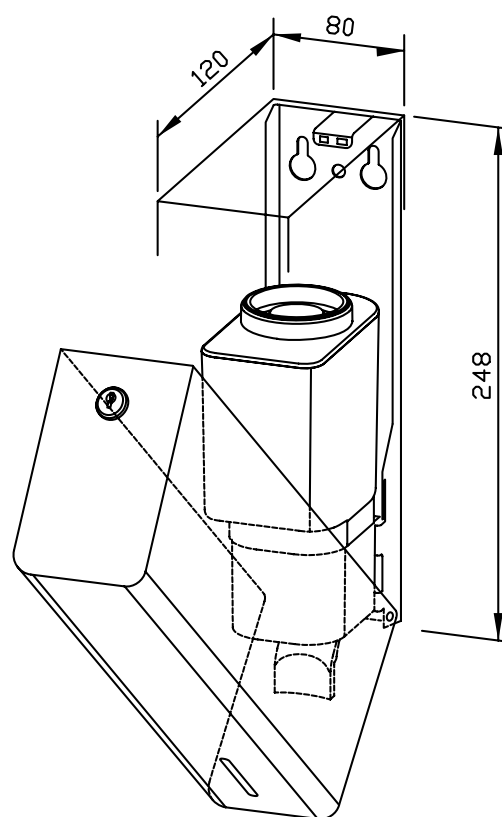

80 x 248 x 120 mm

Réservoir de savon de 700 ml

- Distributeur de savon liquide en acier inoxydable (acier au nickel-chrome EN 1.4404) robuste, réducteur de germes et d'entretien facile.
- Boîtier intégralement en acier inoxydable avec bords verticalement arrondis. Surfaces visibles mates rectifiées et brossées. Autres surfaces disponibles : voir ci-dessous.
- Pompe à savon antifuite, utilisable d'une seule main, avec réservoir de 700 ml.
- Réservoir avec grande ouverture de recharge, verrouillable.
- Prévu pour lotions pour les mains ou savons liquides courants.
- Fente transparente servant de jauge de niveau de remplissage.
- Rechargeable, accès par boîtier verrouillable et rabattable vers l'avant.
- Serrure cylindrique à fermeture universelle en zinc moulé sous pression anticorrosion.
- Pièces d'usure remplaçables par module.
- Montage : au moyen de quatre vis à travers les encoches en trou de serrure et un trou antivol en option dans la paroi arrière.
- Article livré avec matériel de fixation.
- Poids, emballage individuel inclus : 1,2 kg

### Proposition de texte pour les spécifications :

Distributeur de savon liquide en acier inoxydable (acier au nickel-chrome EN 1.4404) pour montage en saillie. Boîtier intégralement en acier inoxydable avec bords verticalement arrondis. Surfaces visibles mates rectifiées et brossées. Pompe à savon antifuite, utilisable d'une seule main, avec réservoir de 700 ml. Prévu pour lotions pour les mains ou savons liquides courants. Fente transparente servant de jauge de niveau de remplissage. Rechargeable, accès par boîtier verrouillable et rabattable vers l'avant. Serrure cylindrique à fermeture universelle en zinc moulé sous pression anticorrosion. Article livré avec matériel de fixation.

Dimensions : 80 x 248 x 120 mm

Réf. art. PP101