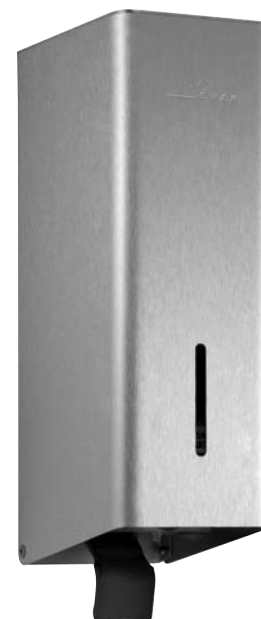

80 x 248 x 120 mm

Réservoir de savon de 700 ml

- Distributeur de savon liquide en acier inoxydable (acier au nickel-chrome EN 1.4404) robuste, réducteur de germes et d'entretien facile.
- Boîtier intégralement en acier inoxydable avec bords verticalement arrondis. Surfaces visibles mates rectifiées et brossées. Autres surfaces disponibles : voir ci-dessous.
- Pompe à savon antifuite, utilisable d'une seule main, avec réservoir de 700 ml.
- Réservoir avec grande ouverture de recharge, verrouillable.
- Prévu pour lotions pour les mains ou savons liquides courants.
- Fente transparente servant de jauge de niveau de remplissage.
- Rechargeable, accès par boîtier verrouillable et rabattable vers l'avant.
- Serrure cylindrique à fermeture universelle en zinc moulé sous pression anticorrosion.
- Pièces d'usure remplaçables par module.
- Montage : au moyen de quatre vis à travers les encoches en trou de serrure et un trou antivol en option dans la paroi arrière.
- Article livré avec matériel de fixation.
- Poids, emballage individuel inclus : 1,2 kg

### Proposition de texte pour les spécifications :

Distributeur de savon liquide en acier inoxydable (acier au nickel-chrome EN 1.4404) pour montage en saillie. Boîtier intégralement en acier inoxydable avec bords verticalement arrondis. Surfaces visibles mates rectifiées et brossées. Pompe à savon antifuite, utilisable d'une seule main, avec réservoir de 700 ml. Prévu pour lotions pour les mains ou savons liquides courants. Fente transparente servant de jauge de niveau de remplissage. Rechargeable, accès par boîtier verrouillable et rabattable vers l'avant. Serrure cylindrique à fermeture universelle en zinc moulé sous pression anticorrosion. Article livré avec matériel de fixation.

Dimensions : 80 x 248 x 120 mm

Réf. art. PP101