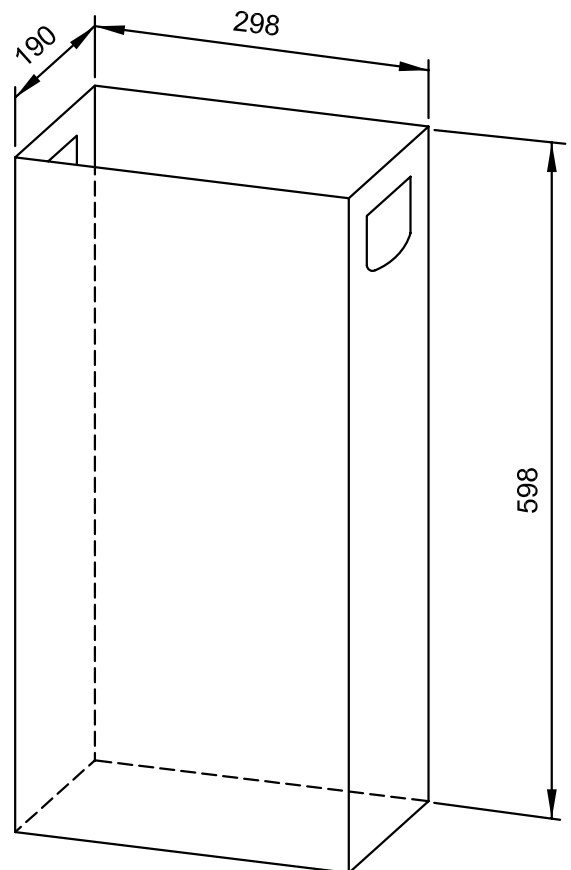

298 x 598 x 190 mm

Capacité env. 34 l

- Poubelle en acier inoxydable (acier au nickel-chrome EN 1.4301) robuste, réducteur de germes et d'entretien facile.
- Boîtier intégralement en acier inoxydable ; surfaces visibles mates rectifiées et brossées. Autres surfaces disponibles : voir ci-dessous.
- Équipée de sac à fond plat textile amovible en polypropylène, lavable. Capacité env. 34 l.
- Le sac à fond plat textile remplace le sac poubelle.
- Montage : au moyen de trois vis à travers les encoches en trou de serrure et un trou antivol en option dans la paroi arrière.
- Article livré avec matériel de fixation.
- Poids, emballage individuel inclus : 4,9 kg

Proposition de texte pour les spécifications :

Poubelle en acier inoxydable (acier au nickel-chrome EN 1.4301) pour montage en saillie. Boîtier intégralement en acier inoxydable ; surfaces visibles mates rectifiées et brossées. Équipée de sac à fond plat textile amovible en polypropylène, lavable. Capacité env. 34 l. Article livré avec matériel de fixation.

Dimensions : 298 x 598 x 190 mm

Réf. art. WP152

Surfaces disponibles	Réf.
mat rectifié (standard)	727 195
poli	731 195
(coloré) plastifié	728 195