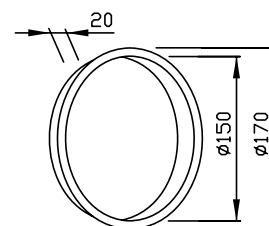

Ø 170 x 20 mm

- Cornice realizzato in acciaio inossidabile resistente, a riduzione dei germi e di facile manutenzione (acciaio nichelato cromato WN 1.4301).
- Molto profondo in un unico pezzo; superfici visibili satinata e spazzolata. Altre superfici disponibili: vedi sotto.
- Montaggio: inserire nel taglio e incollare.
- Dimensioni di incasso Ø 155 mm
- Peso, incluso imballo singolo: 0,2 kg

Proposte di testo per i capitolati:

Cornice in acciaio inossidabile (acciaio nichelato cromato WN 1.4301) per installazione verticale sul piano lavabo. Molto profondo in un unico pezzo; superfici visibili satinata e spazzolata.

Dimensioni Ø 170 x 20 mm

Art. n. WP159-1

Superfici disponibili	No. ID
satinata (standard)	727 075
lucide	731 075
verniciate (in colore)	729 075