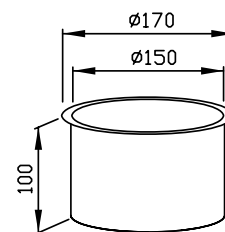

Ø 170 x 100 mm

- Cornice realizzato in acciaio inossidabile resistente, a riduzione dei germi e di facile manutenzione (acciaio nichelato cromato WN 1.4301).
- Molto profondo in un unico pezzo; superfici visibili satinata e spazzolata. Altre superfici disponibili: vedi sotto.
- Montaggio: inserire nel taglio e incollare.
- Dimensioni di incasso Ø 155 mm
- Peso, incluso imballo singolo: 0,5 kg

Proposte di testo per i capitolati:

Cornice in acciaio inossidabile (acciaio nichelato cromato WN 1.4301) per installazione sopra piano (orizzontale) del piano lavabo. Molto profondo in un unico pezzo; superfici visibili satinata e spazzolata.

Dimensioni Ø 170 x 100 mm

Art. n. WP159

Superfici disponibili	No. ID
satinata (standard)	727 080
lucidate	731 080
verniciate (in colore)	729 080