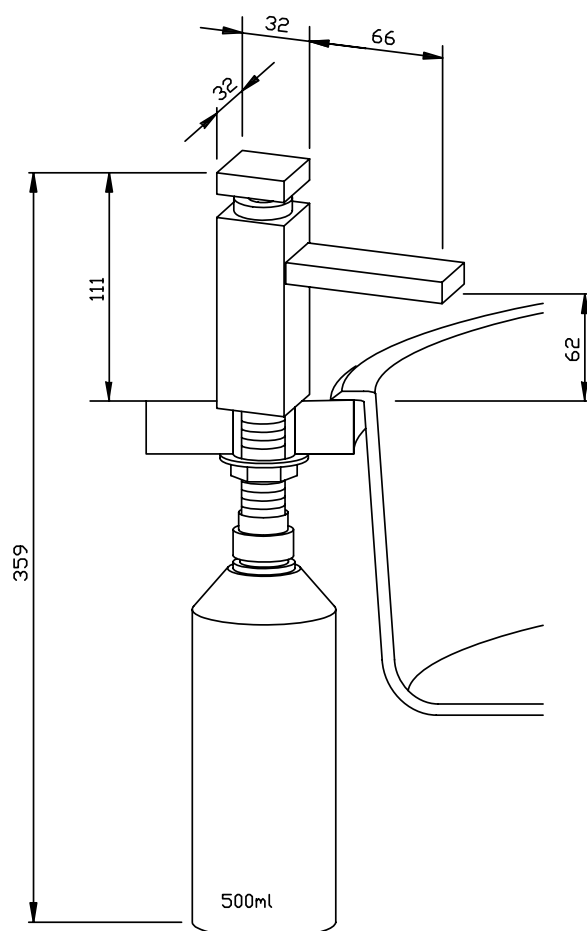

DISTRIBUTEUR DE SAVON DE LAVABO, VERROUILLABLE WP189-3

65 x 359 x 120 mm

Acier inoxydable

- Distributeur de savon de lavabo, verrouillable, en acier inoxydable (acier au nickel-chrome EN 1.4404) robuste, réducteur de germes et d'entretien facile.
- Corps en acier inoxydable massif ; surfaces visibles mates rectifiées et brossées. Autres surfaces disponibles : voir ci-dessous.
- Hauteur : 111 mm
Hauteur d'écoulement : 62 mm
Saillie : 66 mm
- Pompe à savon antifuite avec bouteille de savon de 500 ml en plastique et régulateur de pression en acier inoxydable.
- Également disponible avec des récipients de 250 ml et 1000 ml en plastique.
- Ou bien avec réservoir de 500 ml en acier inoxydable avec supplément.
- Prévu pour savons liquides courants.
- Rechargeable par le haut et par desserrage de la vis à six pans creux de sécurité de la partie supérieure.
- Pièces d'usure remplaçables par module.
- Cote de montage : Ø 22 - 26 mm, épaisseur de panneau max. 40 mm.
- Montage : avec contre-écrou.
- Article livré avec matériel de fixation.
- Poids, emballage individuel inclus : 1,3 kg

Proposition de texte pour les spécifications :

Distributeur de savon de lavabo, verrouillable, en acier inoxydable (acier au nickel-chrome EN 1.4404) pour montage sur plan de vasque. Corps en acier inoxydable massif ; surfaces visibles mates rectifiées et brossées. Pompe à savon antifuite avec bouteille de savon de 500 ml en plastique et régulateur de pression en acier inoxydable. Prévu pour savons liquides courants. Rechargeable par le haut et par desserrage de la vis à six pans creux de sécurité de la partie supérieure. Article livré avec matériel de fixation.

Dimensions : (avec récipient) 65 x 359 x 130 mm

Hauteur : 111 mm

Hauteur d'écoulement : 62 mm,

Saillie : 66 mm

Réf. art. WP189-3

Surfaces disponibles	Réf.
mat rectifié (standard)	923 376
poli	931 376

Ernst Wagner GmbH & Co. KG